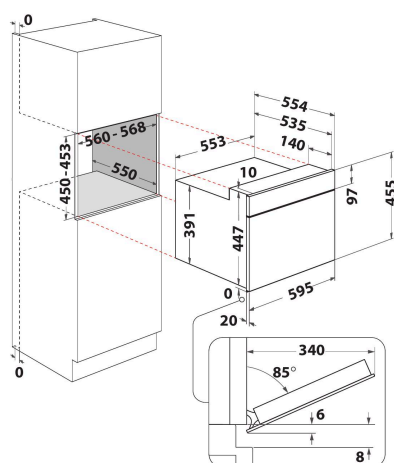

AMW 9607/IX

12NC: 858760701900

Codice EAN: 8003437395734

Whirlpool

SENSING THE DIFFERENCE

- Tecnologia 6° SENSO
- Funzione 6TH Sense CRISP con piatto CRISP
- Funzione Crisp
- Cavità 40 lt
- Jet Start: riscaldamento rapido alimenti
- Jet Defrost-Scongelamento
- Cottura termoventilata (50-250°C)
- Mantieni in caldo
- Turbo Grill
- Funzione BreadDefrost
- Potenza max microonde 900 W
- Maniglia esterna
- Piatto girevole 36 cm
- Ventilazione anteriore
- Apertura porta a ribalta
- Piatto Crisp e maniglia
- Funzione Crisp con piatto Crisp