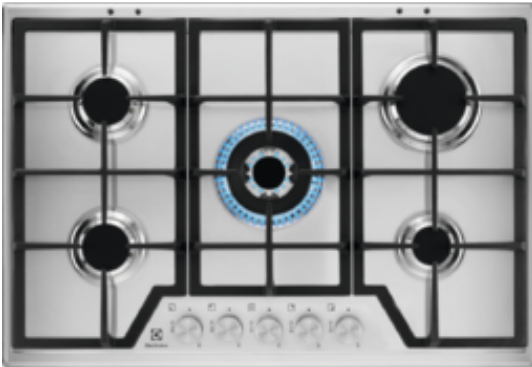

KGS7536SX Piani di cottura

Bruciatori SpeedBurner

I nuovi bruciatori SpeedBurner combinano la loro struttura ed ergonomia tradizionale ad elevate prestazioni di cottura, garantendo maggior efficienza energetica fino al 20% in più; potrai preparare un piatto di pasta in tempi ancor più brevi e con costi

Bruciatore Wok multicolora

Il potente bruciatore Wok multicolora è l'ideale per le preparazioni che richiedono temperature elevate, per risultati paragonabili a quelle delle cucine professionali. Assicura tempi di riscaldamento brevi ed una migliore distribuzione del calore per una cottura più uniforme.

- Modello : KGS7536SX
- Tipo di piano di cottura : a gas
- Posizione del display : Frontali
- Colore : Acciaio Inox
- Product Partner Code : All Open
- Dimensioni piano (Larghezza x Profondità) : 744x510

Descrizione del

75 cm New Linea Slim -
5 fuochi gas - Bruciatori ad alta efficienza +20% Speed Burner - 1 Bruciatore Wok multicolora (4Kw) - Griglie speciali in ghisa - Accensione integrata nella manopola - Sicurezza Sicurgas - Estetica inox - Manopole finitura inox