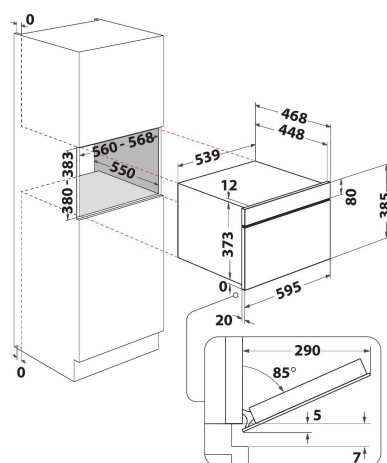

W7 MD540

12NC: 859991539610

Codice EAN: 8003437395949

Whirlpool

SENSING THE DIFFERENCE

- Tecnologia 6° SENSO
- Funzione 6TH Sense CRISP con piatto CRISP
- 6° SENSO Defrost
- Funzione Crisp
- Cavità 31 lt
- Jet Defrost-Scongelamento
- Funzione vapore
- Nuova funzione Steam&Boil
- Funzione BreadDefrost
- Potenza max microonde 1000 W
- Maniglia esterna
- Piatto girevole 32,5 cm
- Massimo diametro del piatto: 315 mm
- Ventilazione anteriore
- Apertura porta a ribalta
- Piatto Crisp e maniglia
- Funzione vapore con vaporiera