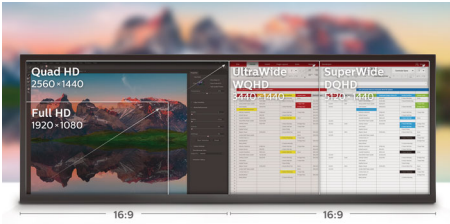

Allarga i tuoi orizzonti

- Schermo Superwide in 32:9 progettato per sostituire le impostazioni multischermo
- Il sistema MultiView consente la doppia connessione e visualizzazione simultanea
- Display curvo 1800r per un'esperienza più coinvolgente
- Azioni perfettamente fluide grazie alla tecnologia di sincronizzazione adattiva

red dot award 2018
winner

PHILIPS

Display LCD curvo in 32:9 SuperWide
P-Line 49 (48,8"/124 cm diag.), 5120 x 1440 (Dual QHD)

499P9H/00

In evidenza

Superwide 32:9

Schermo Superwide da 49" in 32:9 con risoluzione 5120 X 1440, progettato per sostituire le impostazioni multischermo per un'esperienza visiva ampia e completa. È come avere due display Quad HD da 27" in 16:9 affiancati. I monitor Superwide offrono l'area di visualizzazione di due monitor senza necessità di configurazioni complicate.