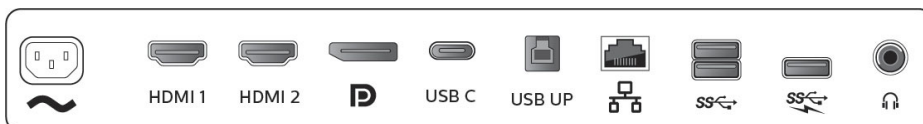

Dimensioni (lxpxa)

- Prodotto con piedistallo (altezza massima): 1194 x 568 x 303 mm
- Prodotto senza piedistallo (mm): 1194 x 369 x 156 mm
- Confezione in mm (LxAxP): 1308 x 384 x 553 mm

Peso

- Prodotto con piedistallo (kg): 15,30 Kg
- Prodotto senza piedistallo (kg): 11,00 Kg
- Prodotto con confezione (kg): 21,48 Kg

Condizioni atmosferiche

- Intervallo di temp. (funzionamento): Da 0°C a 40°C °C
- Intervallo di temp. (immagazzinamento): Da -20° C a 60° C °C
- Umidità relativa: 20-80% %
- Altitudine: In funzione: 3.658 m, Non in funzione: 12.192 m
- MTBF (dimostrato): 70.000 ore (retroilluminazione esclusa)

Sostenibilità

- Ambientale ed energetica: EnergyStar 8.0, EPEAT*, Certificazione TCO Edge, RoHS, WEEE
- Materiali della confezione riciclabili: 100 %
- Plastica riciclata: 85%
- Sostanze specifiche: Rivestimento privo di PVC e BFR, Senza mercurio

Conformità e standard

- Omologazioni: CCC, CECP, KCC, PSE, VCCI, J-MOSS, BSMI, RCM, marchio CE, FCC Class B, PSB, E-standby, UCRAINO, ICES-003, CU-EAC, cETLus, TUV/GS, TUV Ergo, SEMKO, MEPS, CEL, KC, CB, EPA

Cabinet

- Cornice anteriore: Nero
- Rivestimento posteriore: Nero
- Piede: Nero
- Finitura: Disegno

Contenuto della confezione

- Monitor con supporto
- Cavi: Cavo HDMI, cavo DP, cavo da USB-A a B, cavo da USB-C a C, cavo da USB-C a A, cavo di alimentazione
- Documentazione dell'utente

Data di rilascio
2022-04-21

Versione: 9.0.1

12 NC: 8670 001 56528
EAN: 87 12581 75371 9

© 2022 Koninklijke Philips N.V.
Tutti i diritti riservati.

Le specifiche sono soggette a modifica senza preavviso I marchi sono di proprietà di Koninklijke Philips N.V. o dei rispettivi detentori.

www.philips.com

* Raggio dell'arco della curvatura del display in mm
* La risoluzione massima funziona con ingresso HDMI, DP o USB-C.
* Valore del tempo di risposta pari a SmartResponse
* Copertura BT. 709/DCI-P3 secondo gli standard CIE1976
* NTSC in base all'area su CIE1976
* sRGB: in base all'area su CIE1931
* Copertura Adobe RGB secondo gli standard CIE1976
* DisplayPort 1.4 è compatibile con HDR
* Attività come la condivisione dello schermo e lo streaming video e audio online con Internet possono influire sulle prestazioni della rete. L'hardware, la larghezza di banda della rete e le sue prestazioni determinano la qualità finale dell'audio e del video.
* Per la funzione di alimentazione e ricarica USB-C, il tuo notebook/dispositivo deve supportare le specifiche standard di rilascio di potenza USB-C. Per ulteriori dettagli, consulta il manuale dell'utente o il produttore del notebook.
* Per la trasmissione video tramite USB-C, il notebook deve supportare la modalità USB-C DP Alt
* Se la connessione Ethernet sembra lenta, accedi al menu OSD e seleziona USB 3.0 o versioni successive che supportino la velocità LAN a 1 G.
* La valutazione EPEAT è valida solo nel paese in cui Philips registra il prodotto. Visita il sito <https://epeat.sourcemap.com/> per lo stato di registrazione nel tuo paese.
* Il monitor potrebbe avere un aspetto diverso rispetto alle immagini esemplificative.