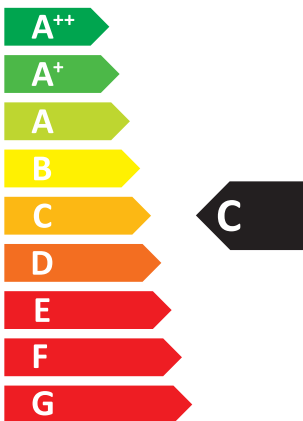

ENERG

енергия · ενεργεια

DIVATECH D LN

Ferrolì

C24

51 dB

23
kW