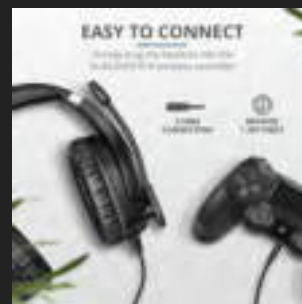

PRODUCT PICTORIAL 2