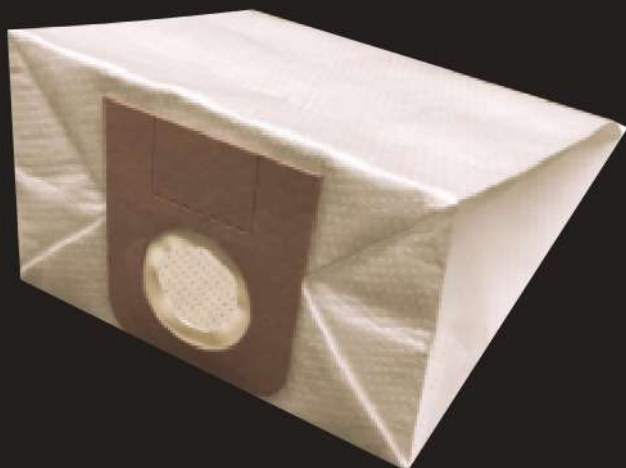

per / for / für / pour / para

ROWENTA

COD.
RW 20 TNT

8

sacchi aspirapolvere in TNT per Modelli:
vacuum cleaner bags for Models:
Staubsauger - Beutel für Mod:
sacs pour aspirateurs pour les Modèles:
bolsas de aspirador para los Modelos:

I I sacchetti Elettrocasa sono ideati per funzionamento, prestazione e forma al vostro aspirapolvere. Usare in base alle istruzioni della Casa produttrice dell'aspirapolvere. Non esiste alcun tipo di accordo tra Elettrocasa Srl e qualsiasi altra azienda proprietaria dei marchi illustrati. Le immagini dei prodotti hanno il solo scopo di indicare la compatibilità e la destinazione dell'accessorio, per agevolare il consumatore finale.

E Las bolsas Elettrocasa, son idóneas, según las prestaciones exigidas por los aspiradores del mercado, en cuanto a funciones, capacidad y forma. Rogamos utilizarlas con arreglo a las instrucciones del fabricante de su aspirador. No existe ningún tipo de acuerdo/de vínculo entre Elettrocasa srl y cualquier otra empresa propietaria de las marcas que aparecen en el folleto. Las imágenes de los productos tienen como único objetivo el de indicar la compatibilidad y el destino del accesorio, para facilitar al consumidor final.