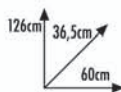

STANLEY ARMADI

- Armadi in polipropilene con cerniere in metallo e piedini regolabili
- Montaggio semplice e veloce

ARTICOLO	DESCRIZIONE	BAR CODE prodotto	LISTINO RIVENDITORE	PUBBLICO IVA C.	UNITA' di confezione	IMB. conf.	IMB. cart.
M812121	armadio archivio 1 ripiano	7290001350027			1 pz.	1	
M824121	armadio archivio 2 ripiani	7290001350270			1 pz.	1	
M828297	armadio spogliatoio	7290001752609			1 pz.	1