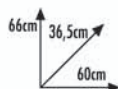

STANLEY ARMADI

- Armadi in polipropilene con cerniere in metallo e piedini regolabili
- Montaggio semplice e veloce

ARTICOLO	DESCRIZIONE	BAR CODE prodotto	LISTINO RIVENDITORE	PUBBLICO IVA C.	UNITA' di confezione	IMB. conf.	IMB. cart.
M812121	armadio archivio 1 ripiano	7290001350027			1 pz.	1	
M824121	armadio archivio 2 ripiani	7290001350270			1 pz.	1	
M828297	armadio spogliatoio	7290001752609			1 pz.	1