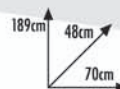

STANLEY ARMADI

- Armadi in polipropilene con cerniere in metallo e piedini regolabili
- Montaggio semplice e veloce

ARTICOLO	DESCRIZIONE	BAR CODE prodotto	LISTINO RIVENDITORE	PUBBLICO IVA C.	UNITA' di confezione	IMB. conf.	IMB. cart.
M812121	armadio archivio 1 ripiano	7290001350027			1 pz.	1	
M824121	armadio archivio 2 ripiani	7290001350270			1 pz.	1	
M828297	armadio spogliatoio	7290001752609			1 pz.	1