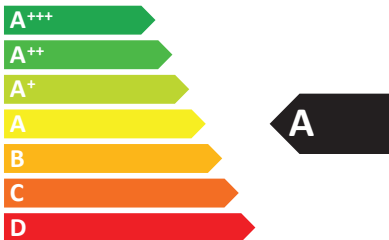

ENERG

енергия · ενεργεια

55BK2x, 55BK3x, 55BK5x, 55BL2x,
55BL3x, 55BL5x, 55BN2x, 55BN3x,
55BN5x

SHARP

ENERGIA · ЕНЕРГИЯ
ΕΝΕΡΓΕΙΑ · ENERGIJA
ENERGY · ENERGIE
ENERGI

110
Watt

161
kWh/annum

139
cm