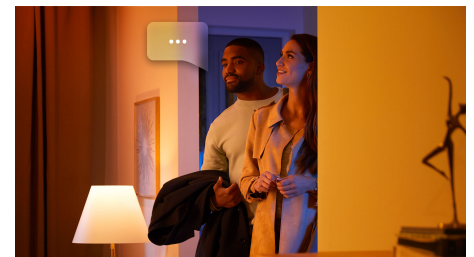

Controlla le luci con la tua voce*

Philips Hue funziona con Amazon Alexa e con Google Assistant quando è associato a un dispositivo Amazon Echo o Google Nest compatibile. Mediante semplici comandi vocali è possibile controllare solo una lampada o più luci in una stanza.