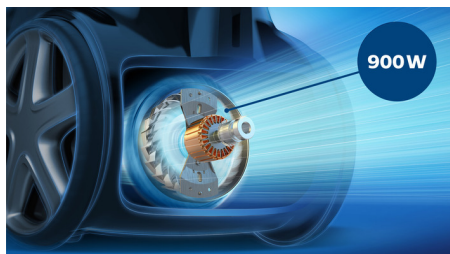

Motore ad alta efficienza da 900 W

Il motore ad alta efficienza da 900 W offre un'elevata potenza di aspirazione per una pulizia a fondo.