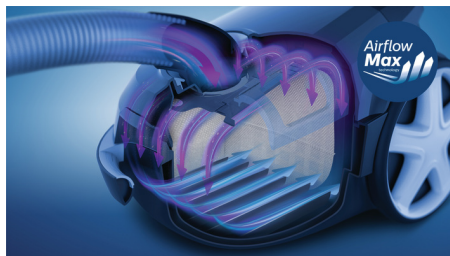

## Cattura e blocca più del 99,9%\* di polvere e allergeni con un design leggero e compatto

Il design compatto del nuovo aspirapolvere Philips Performer Compact si abbina alle prestazioni straordinarie. Ottieni una pulizia completa in tutta la casa grazie alla tecnologia AirflowMax e alla nostra spazzola TriActive che offre 3 azioni di pulizia in una.

### Prestazioni eccezionali

- Rivoluzionaria tecnologia AirflowMax per una potenza di aspirazione straordinaria
- Motore da 900 W per un'elevata potenza di aspirazione
- Cattura il 99,9% della polvere\* per risultati di pulizia impeccabili
- Il filtro Allergy H13 cattura oltre il 99,9% delle polveri sottili
- Certificato come antiallergenico dall'ECARF (European Centre for Allergy Research Foundation).
- Spazzola TriActive per un'accurata tripla azione di pulizia

## Tecnologia AirflowMax

Il vano raccogli-polvere dal design esclusivo ottimizza la capacità e il flusso d'aria grazie a un sacchetto per la polvere antiostruzione, che consente una forte potenza di aspirazione fino al riempimento del sacchetto.