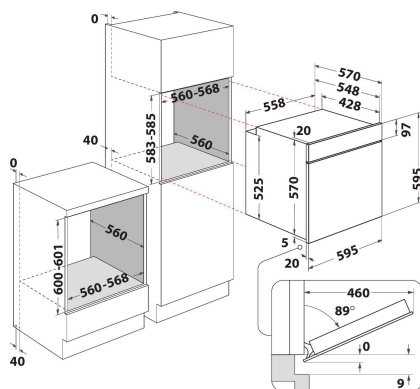

IFWS 3841 JH IX

12NC: F159734

Codice EAN: 8050147597347

Indesit
Life proof.

CARATTERISTICHE PRINCIPALI

Linea prodotto	Forno
Nome prodotto / codice commerciale	IFWS 3841 JH IX
Colore principale	Inox
Tipologia costruttiva del prodotto	Da incasso
Tipo di controllo	Elettronico
Tipologia dei dispositivi di controllo e segnalazione	-
Vi sono alcuni comandi del piano di cottura integrati?	No
Che tipo di piano di cottura può essere comandato dal forno?	-
Programmi automatici	Sì
Corrente	13
Tensione	220-240
Frequenza	50/60
Lunghezza del cavo di alimentazione elettrica	100
Tipo di spina	No
Profondità con porta aperta a 90 gradi	-
Altezza del prodotto	595
Larghezza del prodotto	595
Profondità del prodotto	551
Altezza minima della nicchia	0
Larghezza minima della nicchia	0
Profondità della nicchia	0
Peso netto	26.9
Volume utile del primo vano cottura	71
Sistema autopulente integrato	Idrolisi
Griglie	1
Leccarde	2

SPECIFICHE TECNICHE

Timer elettronico	Sì
Programmatore tempo	Elettronico
Opzioni di programmazione tempo	Fine
Dispositivo di sicurezza	-
Luce interna	Sì
Numero di luci interne	1
Posizione delle luci interne	Anteriore sinistro
Guide forno	Griglie
Sonda	No