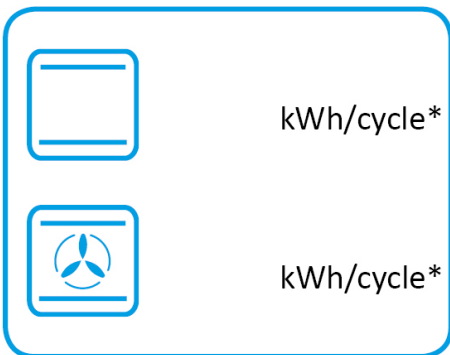

# ENERG

енергия · ενεργεια

Electrolux

KOCGS30TX 949 494 042

L

kWh/cycle\*

kWh/cycle\*

\* цикл · cyklus · portion · zykus · πρόγραμμα · ciclo · tsükkel · ohjelma · ciklus  
ciklas · cikls · čiklu · cyclus · cykl · ciclu · program · cykel