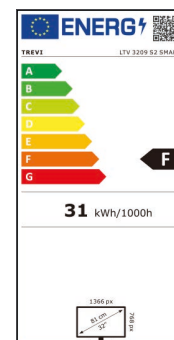

LTV 3209 S2 SMART

TV SMART HD MULTISYSTEM

www.trevi.it

- SMART TV
- DVBT / T2
- SAT RECEIVER
- HEVC - H265
- 2x USB

- OS Android 9.0 "Pie"
- Memoria Interna 8GB - RAM 1GB
- Connessione internet LAN RJ45 o Wi-Fi 802.11 b/g/n
- Schermo LED - LCD 32" (81 cm) 16:9
- Retro illuminazione diretta D-LED
- Risoluzione 1366x768 dpi HD Ready
- Luminosità 200cd/m² - Contrasto 4000:1
- Sistema Digitale Satellitare DVBS2 MPEG2 / MPEG4
- Sistema Digitale Terrestre DVBT2 MPEG2 / MPEG4
- Codec H.265 10Bit
- Common interface slot CI+ CAM HD - CAM SAT HD
- Tivùsat compatibile
- Telecomando
- Funzione SLEEP / TELETEXT / HOTEL
- 2 Ingressi HDMI / 2 ingressi USB 2.0 / Audio/Video
- Audio PC
- Uscita audio digitale coassiale, presa cuffia
- Consumo massimo: 55W Max / Standby <0.5W
- Alimentazione: 110-240V~50/60Hz

- OS Android 9.0 "Pie"
- Internal memory 8GB - RAM 1GB
- Internet connections LAN RJ45 o connessione Wi-Fi 802.11 b/g/n
- LED display 32" (81 cm diagonal) 16:9
- D-LED backlight
- Resolution 1366x768 dpi HD Ready
- Brightness 200cd/m² - Contrast 4000:1
- Digital Satellite system DVBS2 MPEG2 / MPEG4
- Digitale Terrestrial system DVBT2 MPEG2 / MPEG4
- Codec HEVC / H.265 10Bit
- CI+ Common Interface CAM HD -CAM SAT HD / Pay per View HD
- Tivùsat compatibile
- Remote control
- SLEEP function Auto-OFF / TELETEXT / HOTEL
- 2 x HDMI inputs / 2x USB 2.0 inputs - Audio/Video
- Audio PC input
- Coaxial audio output, Headphone socket
- Max consumption:55W Max / Standby <0.5W
- Power supply: 110-240V ~ 50/60Hz

LTV 3209 S2 SMART CODE / EAN

LOGISTIC INFORMATION

● T 3209M200 / EAN: 8011000026664

Shipping carton: Pcs

Shipping carton size: cm

Unit gross weight: Kg

Unit giftbox size: 78(L)x12(W)x47,8(H) cm

Colours: black