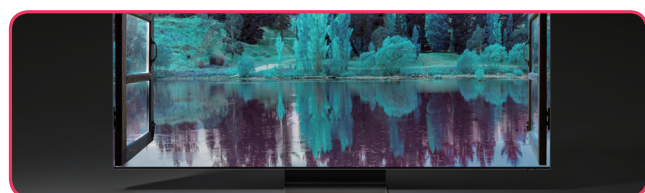

5372

FULL HD 32"

UE32T5372CUXZT

HDR

Dettagli ultradefiniti e sfumature da non perdere, grazie alla tecnologia High Dynamic Range

PURCOLOR

Colori più intensi, naturali e realistici per un'esperienza visiva senza precedenti

SMART TV

Il meglio dell'intrattenimento e dello sport in streaming con Netflix, Disney+, Now TV, Dazn e non solo

SLIM DESIGN

Un esclusivo design elegante e sottile, che si integra perfettamente in ogni ambiente