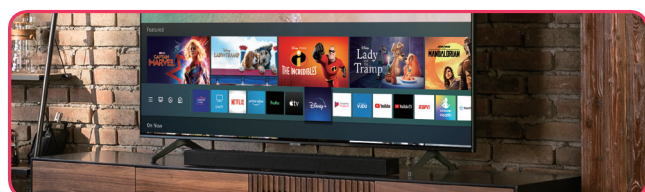

SMART TV

Il meglio dell'intrattenimento e dello sport in streaming con Netflix, Disney+, Now TV, Dazn e non solo

SLIM DESIGN

Un esclusivo design elegante e sottile, che si integra perfettamente in ogni ambiente