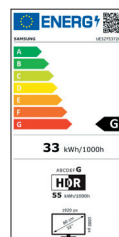

I TV Samsung sono già predisposti a ricevere il nuovo **Digitale Terrestre 2.0**

Future Ready

IL FUTURO È ORA

DVB-T2 HEVC

SAMSUNG

Specifiche Tecniche

EAN: 8806092209077

FULL HD 32"

AUDIO

Dolby Digital Plus	Si
Object Tracking Sound	N/A
Q-Symphony	N/A
Sound Output (RMS)	10 W
Speaker Type	2 CH
Multiroom Link	Si
Bluetooth Audio	N/A

FULL HD

ECO

Classe di efficienza energetica G

FUNZIONALITÀ SMART