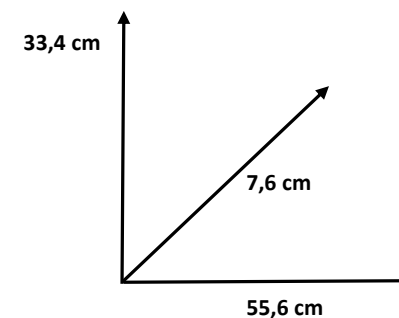

ZVE24HD

ZEPHIR

24" HD

- Risoluzione 1366 x 768 HD
- 16,7 milioni di colori
- Formato 16:9 widescreen
- Tuner DVB-T2 h.265 HEVC main 10
- Lifetime 30.000 ore
- OSD multilingua
- Audio e video input: Antenna RF x 2, HDMI x 1, CI+, VGA, PC audio, CVBS, L/R audio, Mini YPbPr, USB x 1.
- Audio out: COAX, Cuffia, Altoparlanti 6W x 2
- Alimentazione AC 100-240V 50/60 HZ
- Classe energetica A
- Peso netto 2,3 kg
- Attacco VESA 100 x 100
- Telecomando multifunzione
- 60 pcs X plt 120x80
- 1980 pcs X bilico