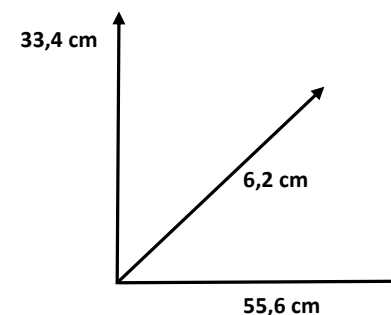

MODELLO: TAG24-8900

EAN: 8019101727183