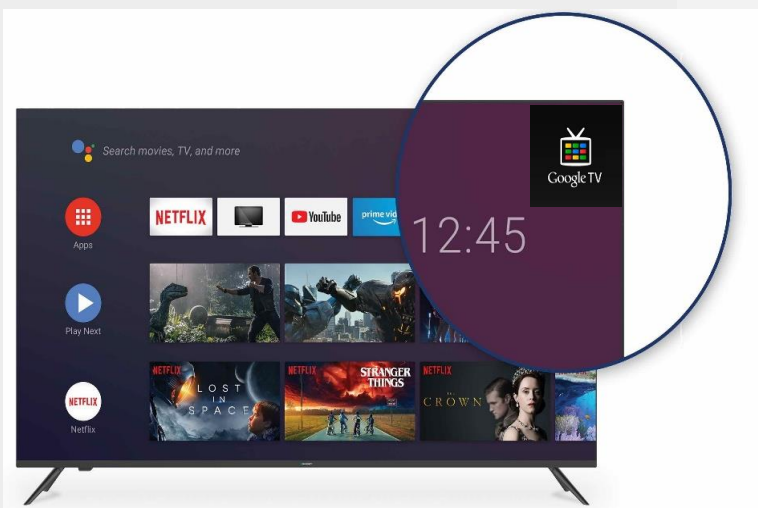

# TAG24-8900

ZEPHIR

- Google tv Android 9.0
- Risoluzione 1366 x 768 HD
- 16,7 milioni di colori
- Formato 16:9 widescreen **PANNELLO THINBORDER 22 MM**
- Tuner DVB-T2 h.265 HEVC main 10
- Lifetime 30.000 ore
- OSD multilingua
- Rete RJ45, WI-FI
- Audio e video input: Antenna RF x 2, HDMI x 3, CI+, VGA, PC audio, CVBS, L/R audio, Mini YPbPr, USB x 2.
- Audio out: COAX, Cuffia, Altoparlanti 8W x 2
- Alimentazione AC 100-240V 50/60 HZ
- Classe energetica A
- Peso netto 2,3 kg
- Attacco VESA 100 x 100
- Telecomando multifunzione
- 60 pcs X plt 120x80
- 1980 pcs X bilico

24" HD

MODELLO: TAG24-8900

**EAN: 8019101727183**