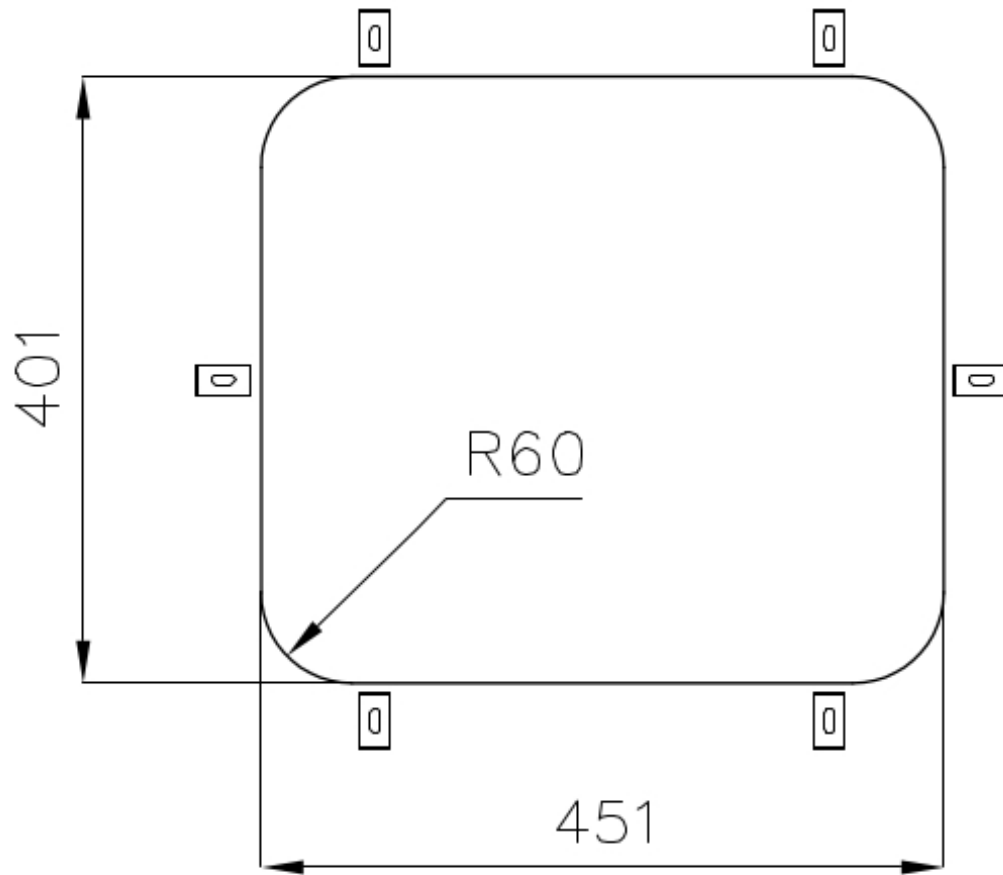

DETTAGLI

Finitura Spazzolato Foster

Materiale Acciaio inox AISI 304

Texture Spazzolato

Base 60 cm

Bordo Installazione Sottotop

Dimensioni 488x438 mm

Dotazioni standard Ganci di fissaggio, guarnizione, piletta, troppo-pieno e sifone, Imballo in scatola

Fori Mixer Nessun foro di serie

Foro incasso Vedi scheda tecnica (per tutti i modelli FT/FTS e Sottotop)

Gocciolatoio No

Larghezza 49 cm

Misura vasca 451x401mm

Numero vasche 1 vasca

Piletta Piletta 3,5"

DATI TECNICI

Cut out size – Dimensioni per foratura top

ACCESSORI OPZIONALI

Cestello bianco 8612 100

Cestello inox 8612 000

Tagliere in cristallo 8631 300

Tagliere in HPDE 8657 001

Vaschetta bianca 8153 100

Cestello portapiatti inox 8100 201