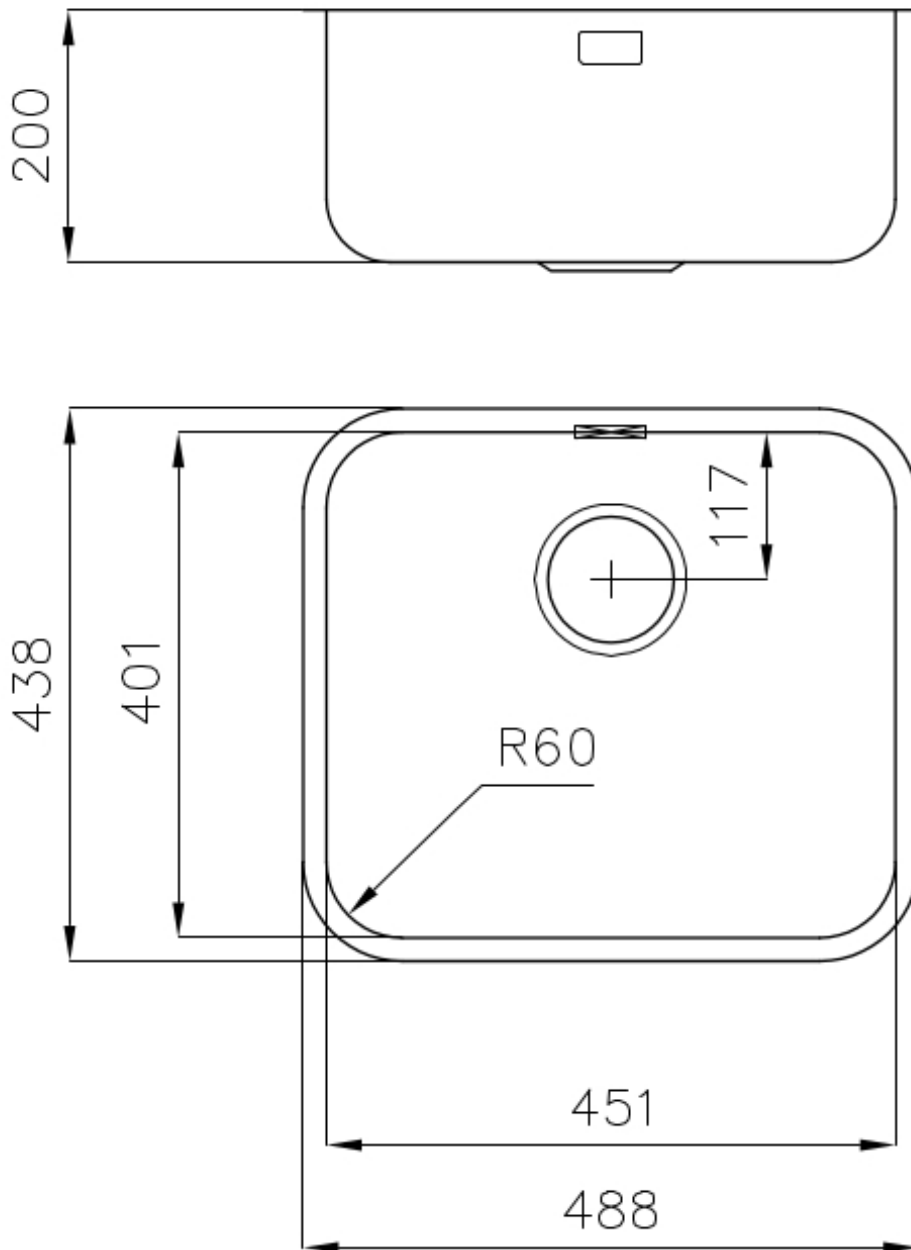

DETTAGLI

Finitura Spazzolato Foster

Materiale Acciaio inox AISI 304

Texture Spazzolato

Base 60 cm

Bordo Installazione Sottotop

Dimensioni 488x438 mm

Dotazioni standard Ganci di fissaggio, guarnizione, piletta, troppo-pieno e sifone, Imballo in scatola

Fori Mixer Nessun foro di serie

Foro incasso Vedi scheda tecnica (per tutti i modelli FT/FTS e Sottotop)

Gocciolatoio No

Larghezza 49 cm

Misura vasca 451x401mm

Numero vasche 1 vasca

Piletta Piletta 3,5"

DATI TECNICI

Cut out size – Dimensioni per foratura top

ACCESSORI OPZIONALI

Cestello bianco 8612 100

Cestello inox 8612 000

Tagliere in cristallo 8631 300

Tagliere in HPDE 8657 001

Vaschetta bianca 8153 100

Cestello portapiatti inox 8100 201