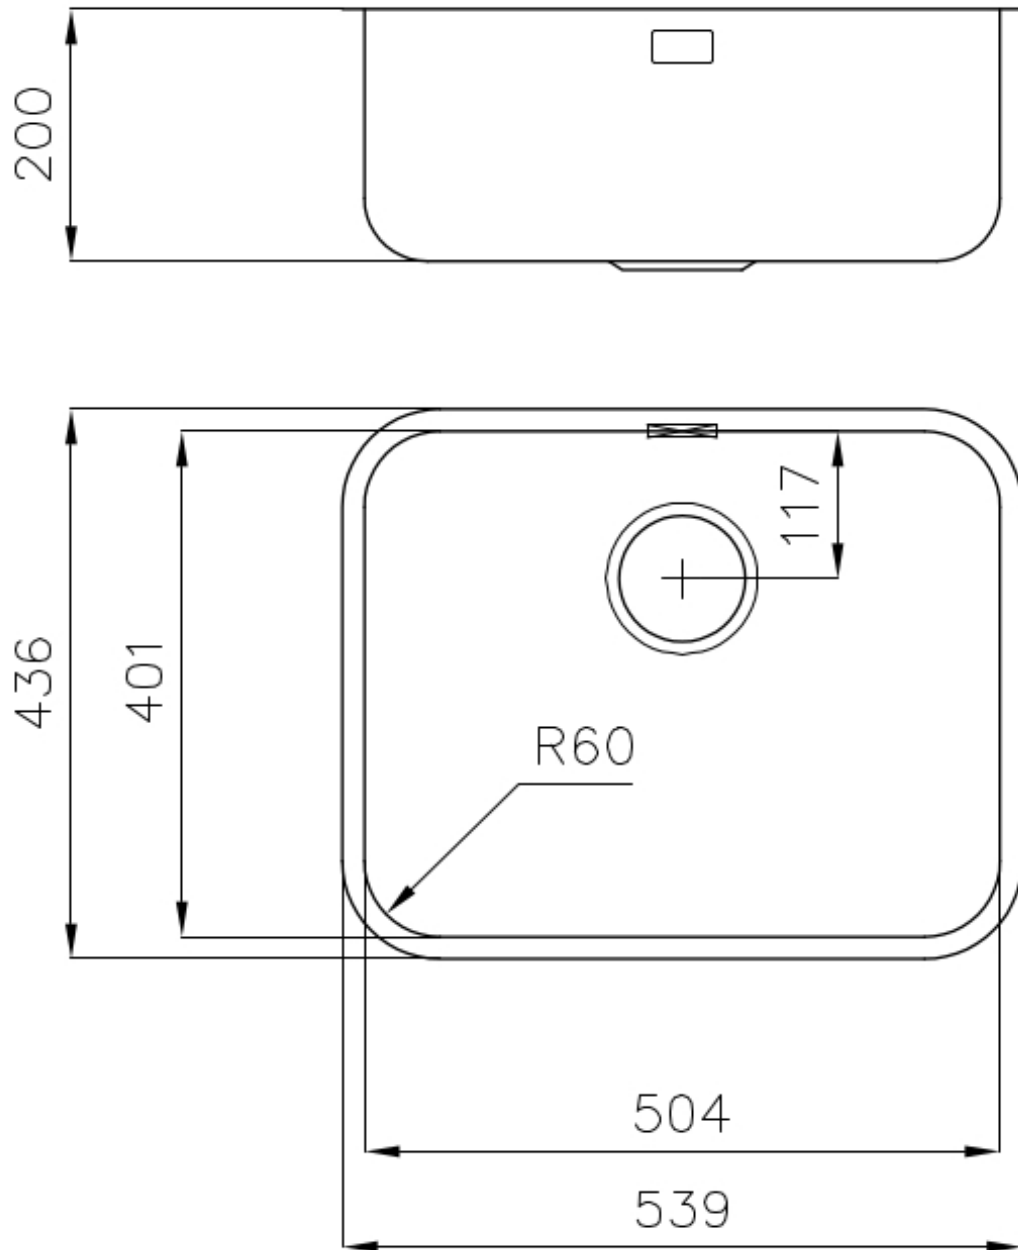

### DETTAGLI

Finitura Spazzolato Foster

Materiale Acciaio inox AISI 304

Texture Spazzolato

Base 60 cm

Bordo Installazione Sottotop

Dimensioni 539x436 mm

Dotazioni standard Ganci di fissaggio, guarnizione, piletta, troppo-pieno e sifone, Imballo in scatola

Fori Mixer                      Nessun foro di serie

---

Foro incasso                      Vedi scheda tecnica (per tutti i modelli FT/FTS e Sottotop)

---

Gocciolatoio                      No

---

Larghezza                      54 cm

---

Misura vasca                      504x401mm

---

Numero vasche                      1 vasca

---

Piletta                      Piletta 3,5"

---

## **DATI TECNICI**

Cut out size – Dimensioni per foratura top