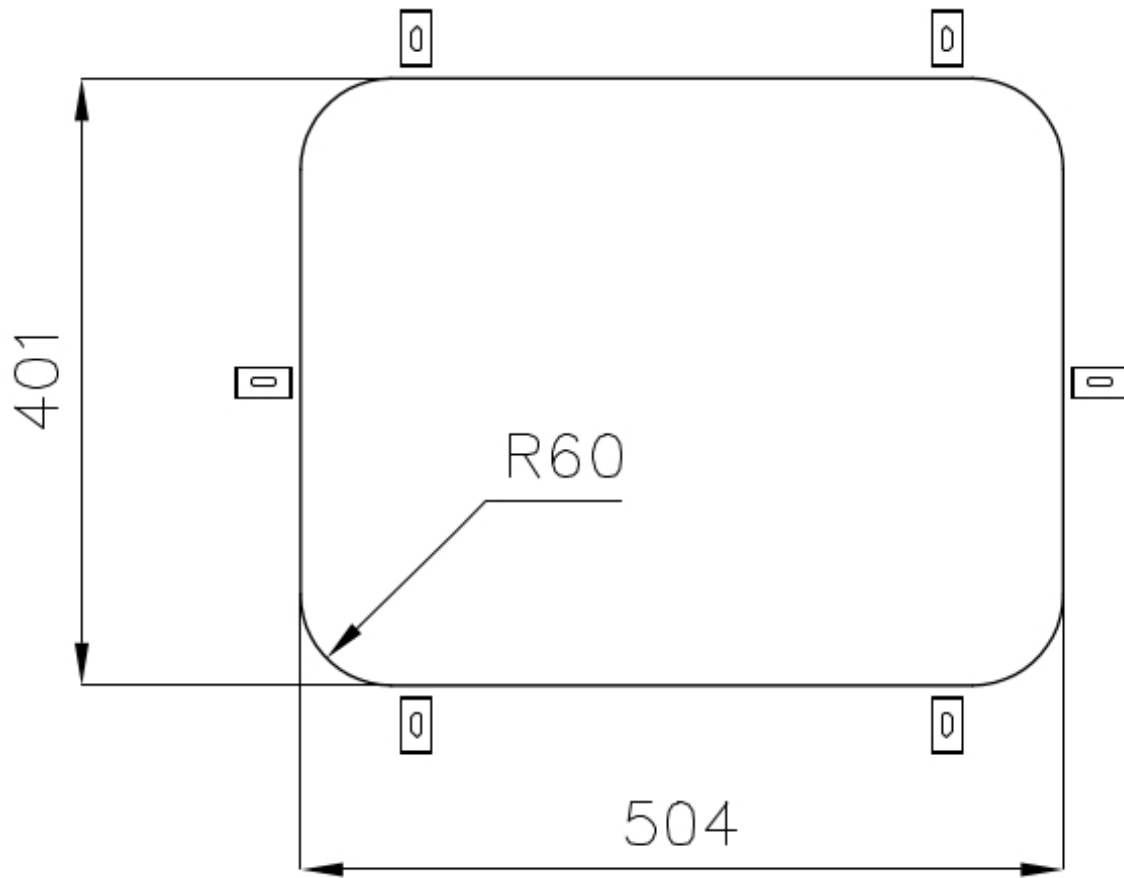

### DETTAGLI

Finitura Spazzolato Foster

Materiale Acciaio inox AISI 304

Texture Spazzolato

Base 60 cm

Bordo Installazione Sottotop

Dimensioni 539x436 mm

Dotazioni standard Ganci di fissaggio, guarnizione, piletta, troppo-pieno e sifone, Imballo in scatola

Fori Mixer                      Nessun foro di serie

---

Foro incasso                      Vedi scheda tecnica (per tutti i modelli FT/FTS e Sottotop)

---

Gocciolatoio                      No

---

Larghezza                      54 cm

---

Misura vasca                      504x401mm

---

Numero vasche                      1 vasca

---

Piletta                      Piletta 3,5"

---

## **DATI TECNICI**

Cut out size – Dimensioni per foratura top