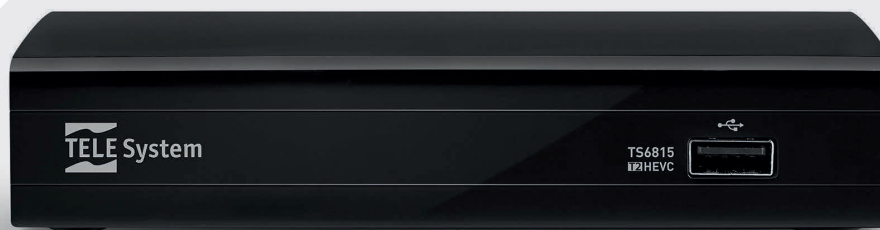

TS6815 **DVB-T2 HEVC Main10**

Decoder Digitale Terrestre HD HDR HLG

Product Code: 21005325
EAN Code: 8051511392209

TS6815 è il Decoder Digitale Terrestre che coniuga tecnologia ai massimi livelli ed estrema semplicità d'uso. Pronto per ricevere i futuri programmi nello standard DVB-T2 HEVC a 10 bit con tecnologia HD HDR HLG, esegue automaticamente la scansione dei canali digitali (AUTOSCAN) e li ordina in modo "logico" grazie al sistema LCN. Inoltre TS6815 si trasforma all'occorrenza in lettore multimediale per riprodurre musica, foto e video direttamente sul TV di casa. L'EPG "Electronic Program Guide" ti offre una guida ai programmi continuamente aggiornata. Telecomando incluso nella confezione.

CARATTERISTICHE

- Decoder Digitale Terrestre DVB-T/T2 HD HDR HLG
- High Definition MPEG-2, MPEG-4 H264/AVC, H.265/HEVC Main10
- Risoluzioni video supportate: 576i/p, 720p, 1080p
- Menu OSD semplice ed intuitivo
- AUTOSCAN: scansione automatica dei nuovi canali
- Ordinamento canali automatico (LCN)
- Guida elettronica programmi TV (EPG)
- Televideo e Sottotitoli
- Liste canali preferiti
- Programmazione timer
- Funzione Timeshifting (via USB)
- Funzione media player (via USB)
- Aggiornamento software via USB
- Alimentazione 5V DC, 1A

INPUT / OUTPUT

- Uscita A/V digitale: HDMI1.4 CEC
- TV SCART
- Porta USB 2.0

LE DIMENSIONI SONO ESPRESSE IN CM.

TELECOMANDO INCLUSO

1080P@60FPS H.265
DIGITALE TERRESTRE HD
DI TERZA GENERAZIONE

MEDIAPLAYER
LETTORE FILE AUDIO,
VIDEO E IMMAGINI
VIA USB