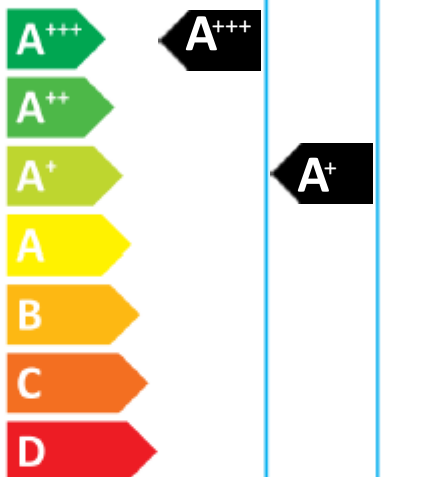

## Hisense

4AMW81U4RJC  
CF25YR04G / CF25YR04G  
CF25YR04G / CF35MR04G

SEER

kW	8,0
SEER	6,6
kWh/annum	424

SCOP

kW	5,6	5,6	x
SCOP	5,1	4,2	x
kWh/annum	1537	1867	x

56dB

64dB