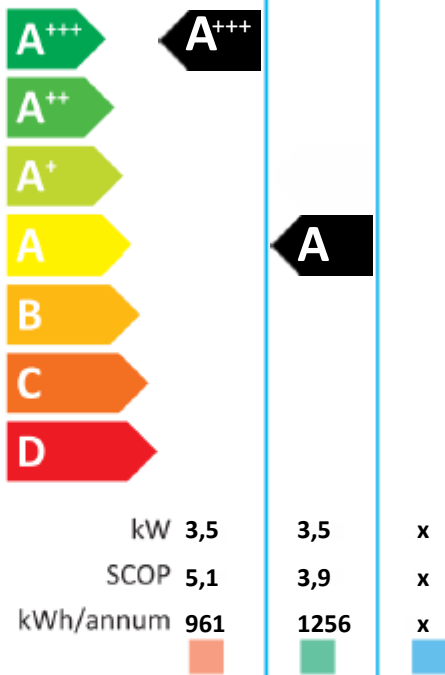

ENERG

енергия · ενεργεια

Hisense

2AMW35U4RGC
CF20YR04G
CF25YR04G

SEER

kW 3,5
SEER 7,0
kWh/annum 175

SCOP

56dB

58dB

ENERGIA · ЕНЕРГИЯ · ΕΝΕΡΓΕΙΑ · ENERGIJA · ENERGY · ENERGIE · ENERGI
626/2011