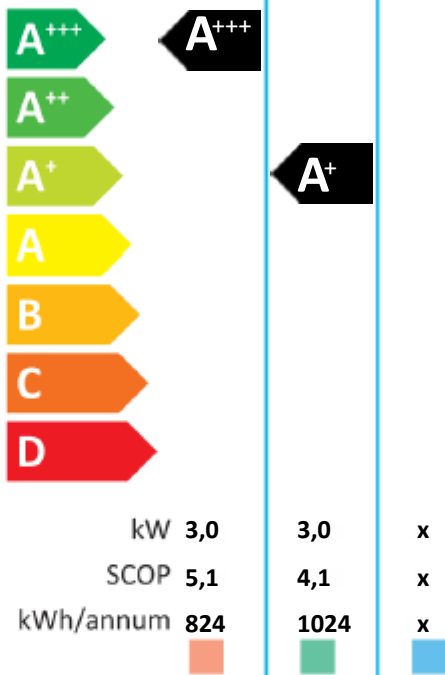

ENERG

енергия · ενεργεια

Hisense

2AMW42U4RGC
CF25YR04G
CF20YR04G

SEER

kW 4,0
SEER 6,9
kWh/annum 203

SCOP

56dB

58dB

ENERGIA · ЕНЕРГИЯ · ΕΝΕΡΓΕΙΑ · ENERGIJA · ENERGY · ENERGIE · ENERGI
626/2011