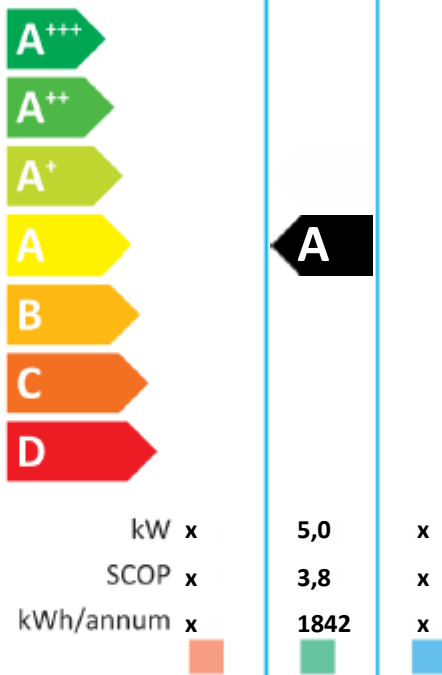

ENERG
енергия · ενεργεια

Hisense

3AMW52U4RJA
CF20YR04G / CF20YR04G
CF20YR04G

SEER

kW 5,2
SEER 6,8
kWh/annum 268

SCOP

56dB

65dB