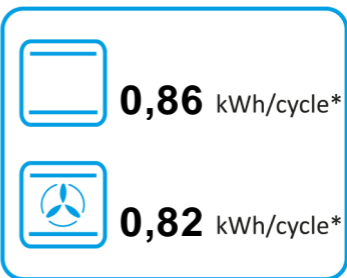

ENERG
енергия · ενεργεια

DeLonghi

CM 9L AN

* цикъл · siklus · portion · zykus · πρόγραμμα · ciclo · tsükkel · ohjelma · ciklus
ciklas · cikls · ģiklu · cyclus · cykl · ciclu · program · cykel

65/2014