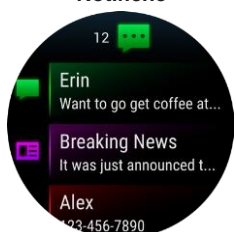

Health Snapshot

Forza Funzionale

Body Battery

Punteggio sonno

HIIT

Garmin Pay

Notifiche

Dati salute