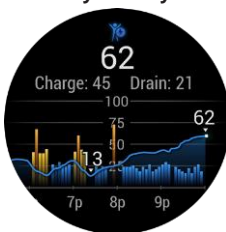

Health Snapshot

Forza Funzionale

Body Battery

Punteggio sonno

HIIT

Garmin Pay

Notifiche

Dati salute