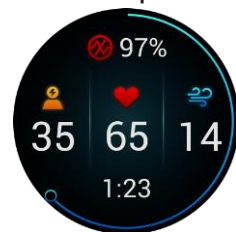

Health Snapshot