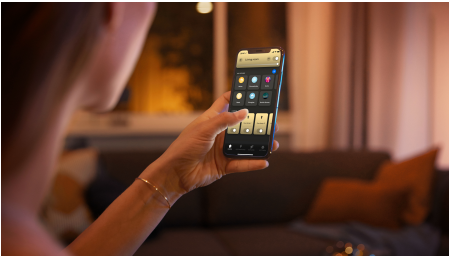

Semplice illuminazione intelligente

Ottieni una luce bianca fredda e calda con tutte le possibili sfumature grazie a questa lampadina LED intelligente E27. Adatta alla maggior parte degli apparecchi di illuminazione, offre anche una dimmerazione immediata.

Semplice illuminazione intelligente

- Controlla fino a 10 luci in una volta sola con l'app Bluetooth
- Controlla le luci con la tua voce*
- Crea l'atmosfera giusta con luci bianche calde o fredde
- Ottieni le ricette luminose perfette per le tue attività quotidiane
- Sblocca la serie completa di funzioni dell'illuminazione connessa con Hue Bridge

In evidenza

Controlla fino a 10 luci in una sola volta con l'app Bluetooth

Con l'app Bluetooth di Hue puoi controllare le luci intelligenti all'interno di una stanza. Aggiungi fino a 10 luci intelligenti e controllale con facilità dal tuo dispositivo mobile.

Controlla le luci con la tua voce*

Philips Hue funziona con Amazon Alexa e con Google Assistant quando è associato a un dispositivo Amazon Echo o Google Nest compatibile. Mediante semplici comandi vocali è possibile controllare solo una lampada o più luci in una stanza.