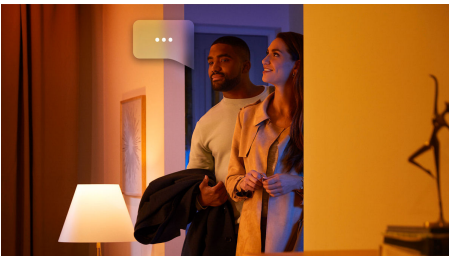

Infinite possibilità

- Una lampada Plug and play
- Controllo vocale o mediante app*

Semplice illuminazione intelligente

- Controlla fino a 10 luci in una volta sola con l'app Bluetooth
- Crea un'esperienza luminosa personalizzata con soluzioni colorate e intelligenti
- Crea l'atmosfera giusta con luci bianche calde o fredde
- Ottieni le ricette luminose perfette per le tue attività quotidiane
- Sblocca la serie completa di funzioni dell'illuminazione connessa con Hue Bridge

Parti di Ricambio

- Parti di ricambio disponibili per questo prodotto

In evidenza

Una lampada Plug and play

Philips Hue Bloom è una piccola lampada versatile e intelligente che distribuisce la luce in moltissimi colori. Il semplice design plug and play di Bloom ti consentirà di posizionarla ovunque tu desideri: su un tavolo per illuminare le pareti con una luce elegante oppure sul comodino per ottenere una gradevole luce soffusa o, ancora, accanto alla TV per migliorare lo spettacolo con un po' di luce.

Controllo vocale o mediante app*

Philips Hue funziona con Alice, Siri e Google Assistant. Semplici comandi vocali ti consentono di regolare la luminosità, cambiare il colore delle luci e, sia per una sola lampada che per tutte quelle presenti in casa. I comandi vocali richiedono il Bridge Hue e un dispositivo associato compatibile.

Controlla fino a 10 luci in una volta sola con l'app Bluetooth

Con l'app Bluetooth di Hue puoi controllare le luci intelligenti all'interno di una stanza. Aggiungi fino a 10 luci intelligenti e controllale con facilità dal tuo dispositivo mobile.