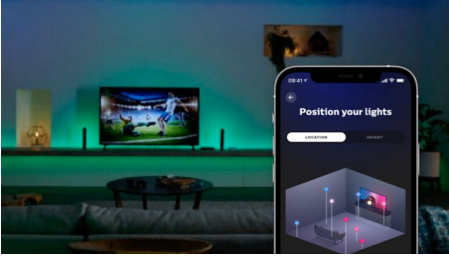

8718699704803

Facilità di installazione, configurazione e utilizzo

Una semplice configurazione ti consente di connetterti facilmente al Bridge Hue in moda da utilizzare subito

la sync box con qualsiasi TV e dispositivo HDMI. Controlla la tua esperienza di intrattenimento e la sync box come preferisci: tramite l'app, il pulsante di controllo sul prodotto, qualsiasi telecomando TV a infrarossi o con la tua voce con Amazon Alexa, Siri o il Google Assistant.