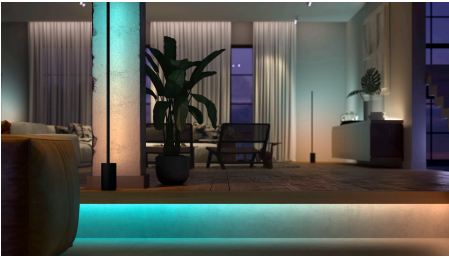

Crea l'atmosfera giusta con luci bianche calde o fredde

Queste lampadine e lampade offrono diverse tonalità di luce calda e fredda. Grazie alla completa attenuazione della luminosità, da intensa a soffusa, puoi scegliere i colori luce perfetti a seconda delle tue esigenze quotidiane.

Sblocca la serie completa di funzioni dell'illuminazione connessa con Hue Bridge

Hue Bridge sblocca le funzionalità che rendono l'illuminazione connessa davvero connessa: controllo anche fuori casa, controllo vocale, illuminazione automatizzata e molto altro. Aggiungi un dispositivo Hue Bridge alla tua configurazione per creare esperienze coinvolgenti, sfruttare una tecnologia sicura e affidabile e altro ancora. Hue Bridge è la chiave per un'illuminazione connessa come non l'hai mai vista prima.

Colori senza soluzione di continuità

Ottieni una fusione di colori uniforme in un'unica striscia LED. Le sfumature sono naturali, proiettando la luce con un effetto unico.

Modella, taglia o estendi

Del tutto flessibile, la gradient lightstrip può essere modellata e piegata per adattarsi ai tuoi spazi. Collega alla gradient lightstrip un'estensione per coprire superfici più ampie o taglia la striscia per adattarla a spazi più ristretti.