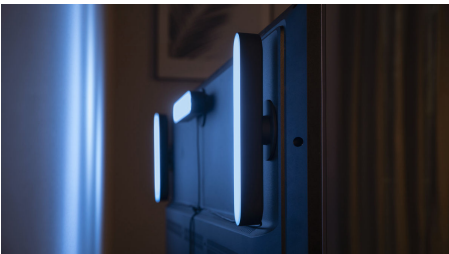

### Pieno controllo dal tuo dispositivo smart con il bridge Hue

- Pieno controllo dal tuo dispositivo smart con il bridge Hue

### Esperienza di luce avvolgente in un design compatto

- Montalo dietro alla TV
- Crea la tua giusta ambientazione con una luce che va dal bianco caldo al bianco freddo del giorno
- Aumenta l'intrattenimento con l'illuminazione connessa
- Controlla l'illuminazione a tuo piacimento
- Display Hue Play your way
- Decora con luci connesse per creare atmosfera
- Collega 3 barre luminose Hue Play con 1 spina

## Montalo dietro alla TV

Monta la barra luminosa connessa Philips Hue Play dietro allo schermo usando le clip e il nastro biadesivo inclusi per creare in un attimo una stupenda retroilluminazione nel colore che preferisci.

## Display Hue Play your way

La barra luminosa Philips Hue Play può essere montata su un muro o una TV, posizionata in orizzontale su qualsiasi superficie, o in verticale. Una luce connessa versatile che dona il tocco perfetto a ogni salotto, spazio di intrattenimento o area TV.