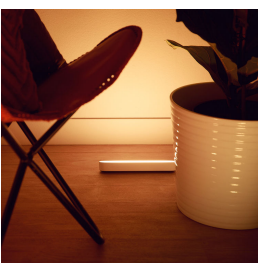

Crea la giusta atmosfera

Crea la giusta atmosfera per qualsiasi momento e decora la tua abitazione con una luce bianca da calda a fredda. Scopri stili diversi durante l'anno, da una vivida luce bianca che ricorda la brezza primaverile, alla luce bianca calda del sole estivo o la luce diurna fredda dell'inverno. Per questa funzionalità è richiesto il collegamento con il bridge Philips Hue.