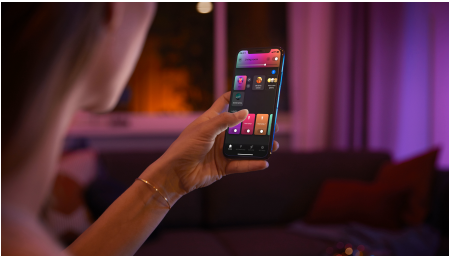

### Semplice illuminazione intelligente

- Controlla fino a 10 luci in una volta sola con l'app Bluetooth
- Controlla le luci con la tua voce\*
- Crea un'esperienza luminosa personalizzata con soluzioni colorate e intelligenti
- Crea l'atmosfera giusta con luci bianche calde o fredde
- Ottieni le ricette luminose perfette per le tue attività quotidiane
- Sblocca la serie completa di funzioni dell'illuminazione connessa con Hue Bridge

## Dipingi con la luce

Gioca con la luce e scegli tra i 16 milioni di colori dell'app Hue per abbinare la luce al tuo stato d'animo. Utilizza le tue foto preferite e rivivi quei momenti speciali con pennellate di luce. Memorizza le tue impostazioni di luce preferite e riattivalle quando vuoi semplicemente con un tocco.

## Controlla fino a 10 luci in una volta sola con l'app Bluetooth

Con l'app Bluetooth di Hue puoi controllare le luci intelligenti all'interno di una stanza. Aggiungi fino a 10 luci intelligenti e controllale con facilità dal tuo dispositivo mobile.