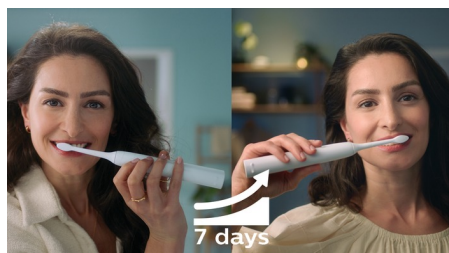

Easy-Start

Il nostro programma Easy-Start ti offre la possibilità di un graduale, ma delicato, aumento della potenza di pulizia per i primi 14 usi del tuo nuovo spazzolino.