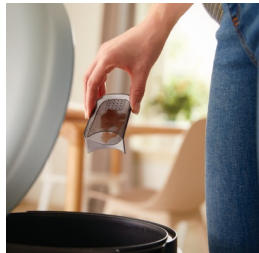

Recip. pelucchi removibile e capiente

Il recipiente che raccoglie i pelucchi è facile da rimuovere e svuotare.