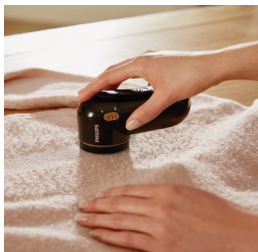

Lama di rotazione con 8800 giri/minuto

Le lame ruotano fino a un massimo di 8800 giri/minuto per una rimozione efficace e veloce dei pelucchi dai tuoi capi