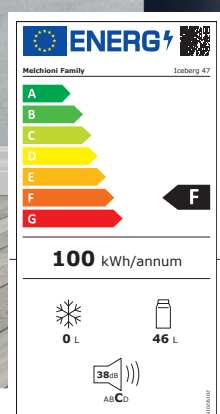

ICEBERG 47

Mini frigo con compressore e scomparto extra freddo
Mini fridge with compressor and extra cold compartment

Anno
Year

Mini frigo 46L con compressore
e mini cella extra freddo

*Mini fridge 46L with compressor
and extra cold compartment*

Caratteristiche

- Capacità totale 46L
- Vano extra freddo con capacità 4.5L
- Temperatura frigo: 0/10°C
- Temperatura scomparto: -2/8°C
- Termostato regolabile
- Rumorosità 38db
- Porta con spazio per 1 bottiglia da 2lt
- Ripiano in metallo e porta reversibile
- Compressore integrato con gas r600a
- 6 livelli di temperatura impostabili
- Classe Energetica F
- Alimentazione: 220-240V ~ 50/60Hz
- Consumo: 100kWh/anno

Features

- Total capacity 46L
- Extra cold compartment with 4.5L capacity
- Fridge Temperature: 0/10°C
- Compartment Temperature: -2/8°C
- Adjustable thermostat
- Noise level: 38db
- Door with space for one 2lt bottle
- Metal shelf and reversible door
- Compressor integrated with r600a gas
- 6 levels of settable temperature
- Energy Class F
- Power supply: 220-240V ~ 50/60Hz
- Energy consumption: 100kWh/year