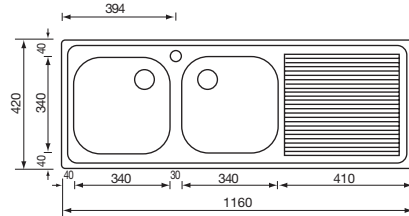

Optionals

1-1

092000

mm 342 x 410
vassoio in ABS bianco
white ABS tray

3-1

092021

mm 342 x 410
vassoio inox forato
stainless steel perforated tray

4-4

093080

mm 400 x 325
cestello inox
stainless steel basket

6-1

094000

mm 340 x 405
tagliere iroko
iroko chopping board

6-3

094020

prof. mm 500
tagliere scorrevole
iroko
sliding iroko chopping board

6-9

094030

mm 340 x 340
tagliere iroko
iroko chopping board

7-4

094021

prof. mm 500
tagliere scorrevole
iroko con inserto PPE
sliding iroko and PPE chopping board

10-1

094080

mm 542 x 300
tagliere scorrevole
vetro temperato
sliding chopping board in tempered glass