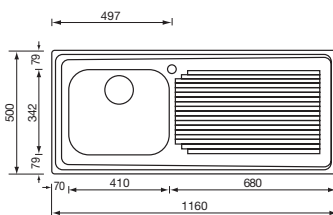

Miscelatore con canna girevole.
Mixer with swivel spout.

AURORA

aurora 101 x 50 1V

Optionals

1-1 • 3-1 • 4-4 • 6-1 • 6-3 • 7-4 • 10-1

011045 satinato F3" *satin-finished F3"*

base - base: mm 450 / mm 500 se inizio composizione - *if at beginning of kitchen*

profondità vasca - *bowl depth*: mm 180

foro incasso - *built-in fitting hole*: mm 990 x 480

disponibile in versione DX e SX con piletta di serie
available right or left version with standard waste kit

aurora 116 x 50 1V