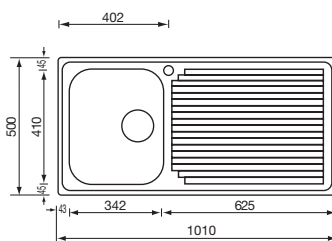

AURORA

aurora 101 x 50 1V

Optionals

1-1 • 3-1 • 4-4 • 6-1 • 6-3 • 7-4 • 10-1

011045 satinato F3" *satin-finished F3"*

base - base: mm 450 / mm 500 se inizio composizione - *if at beginning of kitchen*

profondità vasca - *bowl depth*: mm 180

foro incasso - *built-in fitting hole*: mm 990 x 480

disponibile in versione DX e SX con piletta di serie
available right or left version with standard waste kit