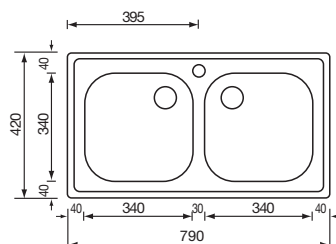

aurora 79 x 42 2V

Optionals

6-9

011012 satinato F3" *satin-finished F3"*

base - base: mm 800 / mm 900 se inizio composizione - *if at beginning of kitchen*

profondità vasche - *bowls depth*: mm 170

foro incasso - *built-in fitting hole*: mm 770 x 400