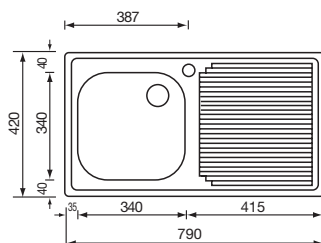

profondità vasca - *bowl depth*: mm 180

foro incasso - *built-in fitting hole*: mm 990 x 480

disponibile in versione DX e SX con piletta di serie
available right or left version with standard waste kit

aurora 116 x 50 1V

Optionals

1-1 • 3-1 • 4-4 • 6-1 • 6-3 • 7-4 • 10-1

011046 satinato F3" *satin-finished F3"*

base - base: mm 600

profondità vasca - *bowl depth*: mm 190

foro incasso - *built-in fitting hole*: mm 1140 x 480

disponibile in versione DX e SX con piletta di serie
available right or left version with standard waste kit

aurora 79 x 42 1V

Optionals

6-9

011011 satinato F3" *satin-finished F3"*

base - base: mm 450

profondità vasca - *bowl depth*: mm 170

profondità vasche - *bowls depth*: mm 170

foro incasso - *built-in fitting hole*: mm 1140 x 400

disponibile in versione DX e SX con piletta di serie
available right or left version with standard waste kit