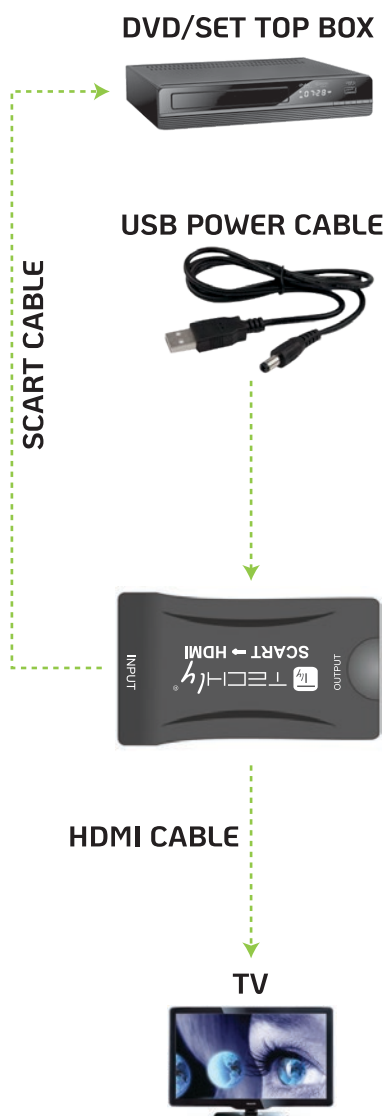

Convertitore Compatto da Scart a HDMI Selezione 720p/1080p

Caratteristiche:

- ▶ Convertitore compatto con ingresso Scart e uscita HDMI
- ▶ È possibile collegare qualsiasi dispositivo dotato di uscita Scart (lettore video / ricevitore satellitare / lettore DVD etc.) a questo convertitore e poi collegarvi un display con un ingresso HDMI (televisore / proiettore etc.)
- ▶ Converte il segnale video analogico e audio stereo in segnale HDMI per la riproduzione sulle nuove HDTV, monitor e proiettori con porta HDMI
- ▶ Supporta i seguenti formati TV in ingresso: PAL, NTSC3.58, NTSC4.43, SECAM, PAL/M, PAL/N
- ▶ Supporta uscita HDMI 1080p o 720p con pulsante di selezione
- ▶ Plug and Play, non richiede driver
- ▶ Ingresso: Scart 21 pin standard femmina
- ▶ Uscita: HDMI Full Size femmina
- ▶ Dimensioni: 88,58 x 57,66 x 25,00 mm

Contenuto della confezione:

- ▶ Convertitore da Scart a HDMI
- ▶ Cavo di collegamento USB
- ▶ Manuale utente

Colori disponibili:

nero

IDATA SCART-HDMI3

Colore: nero

Barcode: 8059018361926

Made in China