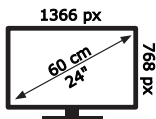

# ENERG

TELEFUNKEN

TE24550B42V2E

**16** kWh/1000h

ABCDEF **G**

**28** kWh/1000h

50659559