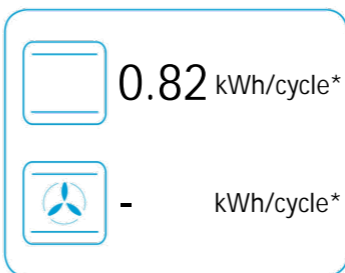

ENERG
енергия · ενεργεια

beko

BBIC11000B
7757883860

* цикл · cyklus · portion · zyklus · Πρόγραμμα · ciclo · tsükkel · ohjelma · ciklus
ciklas · cikls · čiklu · cyclus · cykl · ciclu · program · cykel

65/2014