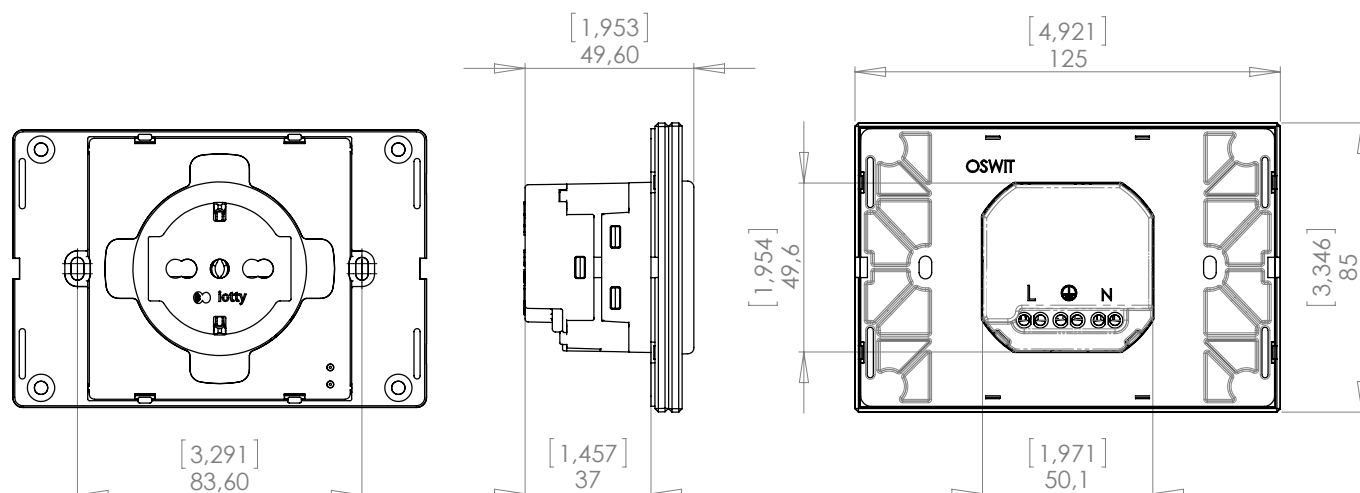

DATI TECNICI

GENERAL	Nome prodotto	iotty Presa Intelligente
	Modello	OSWIT
	Certificazioni	
	Costruttore	Progettato da iotty srl in Italia, assemblato in PRC
WIFI	Compatibilità prodotto	Wi-Fi 802.11 b/g/n/e/i, Wi-Fi direct (P2P)
	Potenza radio	20dBm max
	Versione Wi-Fi	WiFi 802.11
	WiFi	Può essere spento Funziona solo con la banda 2.4GHz
MECHANICAL	Corrente in entrata	230 Vac
	Frequenza	50 Hz
	Potenza	Max 16A
	Consumo in stand by	<0.5W
	Temperatura di funzionamento	da 0°C a +40°C
	Fili necessari	Fase, Neutro, Terra