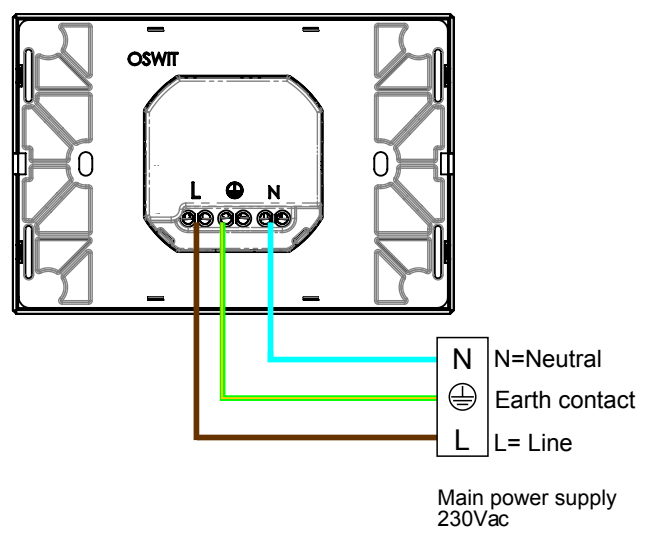

DATI TECNICI

GENERAL	Nome prodotto	iotty Presa Intelligente
	Modello	OSWIT
	Certificazioni	
	Costruttore	Progettato da iotty srl in Italia, assemblato in PRC
WIFI	Compatibilità prodotto	Wi-Fi 802.11 b/g/n/e/i, Wi-Fi direct (P2P)
	Potenza radio	20dBm max
	Versione Wi-Fi	WiFi 802.11
	WiFi	Può essere spento Funziona solo con la banda 2.4GHz
MECHANICAL	Corrente in entrata	230 Vac
	Frequenza	50 Hz
	Potenza	Max 16A
	Consumo in stand by	<0.5W
	Temperatura di funzionamento	da 0°C a +40°C
	Fili necessari	Fase, Neutro, Terra

SCHEMA CONNESSIONI ELETTRICHE

SUPPORTA

Elettrodomestici e dispositivi elettronici fino a 16A.

AUTOMAZIONI

- STATISTICHE.** Verifica il consumo energetico del tuo carico.
- Wi-Fi.** Comanda iotty quando il tuo smartphone si connette ad uno specifico Wi-Fi (disponibile solo per Android).
- NOTIFICHE.** Ricevi una notifica quando viene eseguita un'automazione.
- POSIZIONE.** Comanda iotty quando entri una specifica area geografica.
- CONDIVISIONI.** Scegli se condividere il dispositivo con altri utenti.
- ALBA E TRAMONTO.** Imposta automazioni o scene basandoti sul sole.
- ORARIO.** Comanda iotty ad un orario specifico.
- METEO.** Comanda iotty in base alle condizioni meteo.