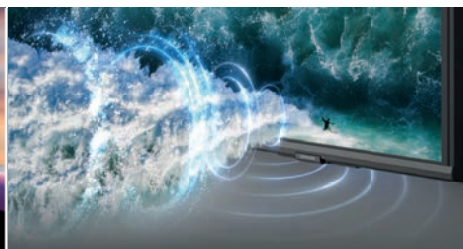

DOLBY ATMOS E OTS LITE

Entra nel vivo dell'azione
grazie ad un suono ancora
più prodigioso e coinvolgente