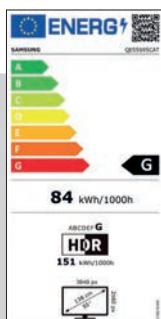

IL FUTURO È ORA

DVB-T2 HEVC

I TV Samsung
sono predisposti
a ricevere il nuovo
Digitale Terrestre 2.0

Specifiche Tecniche

S95C 55"

QE55S95CATXZT

EAN: 8806094946604

SAMSUNG OLED

INFORMAZIONI GENERALI

Tipologia	OLED
Serie	9

DISPLAY

Polliciaggio	55"
Risoluzione	3840 x 2160
Refresh Rate	120 Hz (fino a 144 Hz)
Schermo antiriflesso	Sì

VIDEO

Picture Engine	Neural Quantum Processor 4K
HDR (High Dynamic Range)	Quantum HDR OLED Plus
HDR10+	Sì, Adaptive & Gaming
HLG	Sì
Contrasto	Self-illuminating pixels
Colore	Perceptual Color Mapping
Viewing Angle	Ultra
Micro Dimming	N/A
Contrast Enhancer	Real Depth Enhancer
Motion Technology	Motion Xcelerator Turbo Pro
Smart Calibration	Basic
Adaptive Picture	Optimized/Eye Comfort
AI Upscale	Sì
Brightness/Color Detection	Sì

AUDIO

Dolby Atmos	Sì
Object Tracking Sound	OTS+
Q-Symphony	Sì
Sound Output (RMS)	70 W
Speaker Type	4.2.2 CH
Active Voice Amplifier	Sì
Adaptive sound	Adaptive Sound+
Dual Audio Support (Bluetooth)	Sì

ECO

Classe di efficienza energetica	G
Auto Power Off & Auto Power Saving	Sì

FUNZIONALITÀ SMART

Smart TV	Sì, Tizen™
Bixby	Integrato
Alexa	Integrato
Google Assistant	Integrato
SmartThings App Support	Sì
Universal Guide	Sì
Multi Device Experience	TV to Mobile, Mobile to TV, TV initiate mirroring, TV Sound to Mobile, Sound Mirroring, Wireless TV On
Tap View	Sì
Multi View	Sì, fino a 2 video
Ambient Mode	Ambient Mode+
Workspace	Sì
Wireless Dex	Sì
NFT	N/A