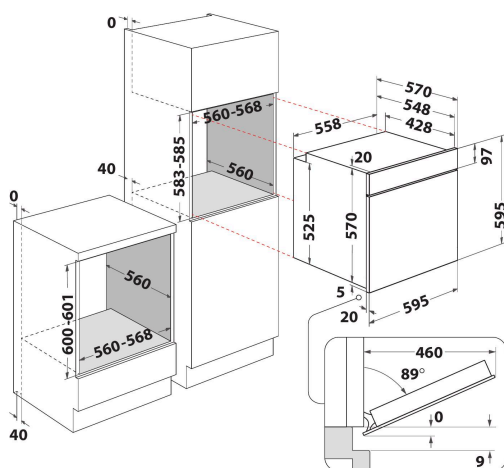

OMK38HU0X

12NC: 859991659920

Codice EAN: 8003437939211

Whirlpool

SENSING THE DIFFERENCE

- Funzione autopulente SmartClean
- Classe di efficienza energetica A
- Cavit  71 lt
- Cook3: Cottura multilivello
- Funzione Scongelo
- Termoventilato
- Grill
- Interno smaltato di facile pulizia
- Turbo Grill
- Funzione Pasticceria
- Funzione Pizza
- Grill inclinabile per una facile pulizia
- Statico
- Manopole "Push-Push" a scomparsa
- Numero Porte a Vetri: 2
- Grill 1500 W
- 1 griglia