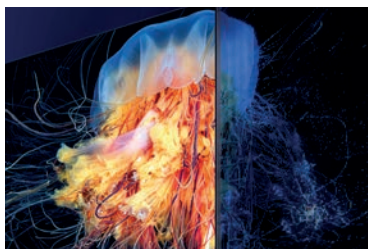

SAMSUNG

Neo QLED 8K 65"

QE65QN900CTXZT

17
YEARS
Global No.1 TV
Samsung is ranked No.1 TV brand for 17 years

QN900C

TECNOLOGIA QUANTUM MATRIX PRO

La tecnologia Mini LED per bianchi più brillanti e neri più profondi senza aloni

PROCESSORE NEURAL QUANTUM 8K

Immagini ottimizzate nella ultradefinizione 8K grazie all'intelligenza artificiale

INFINITY SCREEN

Il bordo quasi invisibile e la cornice ultrasottile spingono l'esperienza visiva oltre ogni limite

DOLBY ATMOS E DTS PRO

Il suono al passo con l'azione, per non perderti nessuna sfumatura di musica, dialoghi ed effetti speciali

I NUOVI STANDARD DELLA TV

Future Ready

IL FUTURO È ORA
DVB-T2 HEVC

I TV Samsung
sono predisposti
a ricevere il nuovo
Digitale Terrestre 2.0