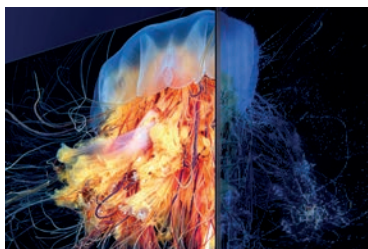

SAMSUNG

Neo QLED 8K 75"

QE75QN800CTXZT

17
YEARS
Global No.1 TV
Samsung is rated No.1 TV brand for 17 years

QN800C

TECNOLOGIA QUANTUM MATRIX PRO

La tecnologia Mini LED per bianchi più brillanti e neri più profondi senza aloni

PROCESSORE NEURAL QUANTUM 8K

Immagini ottimizzate nella ultradefinizione 8K grazie all'intelligenza artificiale

INFINITY ONE DESIGN

Il bello di godersi solo il meglio di ogni scena, grazie alla cornice minimal per un'esperienza visiva unica

DOLBY ATMOS E OTS+

Audio senza rivali grazie al suono tridimensionale diffuso dagli speciali altoparlanti integrati

I NUOVI STANDARD DELLA TV

I TV Samsung
sono predisposti
a ricevere il nuovo
Digitale Terrestre 2.0