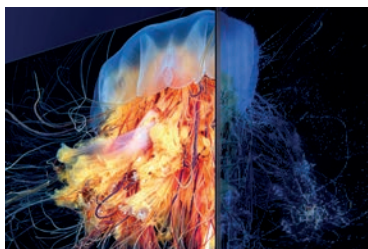

SAMSUNG

Neo QLED 8K 65"

QE65QN800CTXZT

17
YEARS
Global No.1 TV
Samsung is rated No.1 TV brand for 17 years

QN800C

TECNOLOGIA QUANTUM MATRIX PRO

La tecnologia Mini LED per bianchi più brillanti e neri più profondi senza aloni