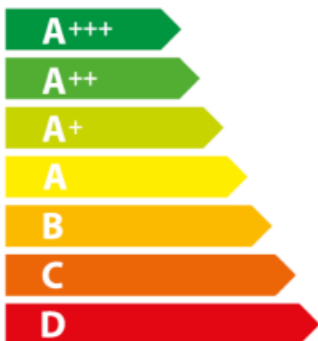

ENERG

енергия · ενεργεια

Y

IJA

IE

IA

smeg

SOP6401S2B

A+

68 L

1.09 kWh/cycle*

0.68 kWh/cycle*

* цикъл · cyklus · portion · zyklus · πρόγραμμα · ciclo · tsükkel · ohjelma · ciklus
ciklas · cikls · čiklu · cyclus · cykl · ciclu · program · cykel

65/2014