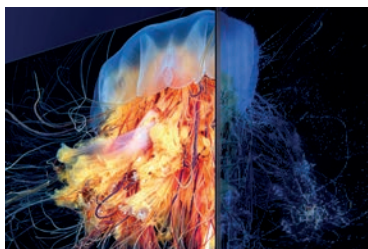

SAMSUNG

Neo QLED 8K 85"

QE85QN800CTXZT

17
YEARS
Global No.1 TV
Samsung has won No.1 TV award for 17 years

QN800C

TECNOLOGIA QUANTUM MATRIX PRO

La tecnologia Mini LED per bianchi più brillanti e neri più profondi senza aloni

PROCESSORE NEURAL QUANTUM 8K

Immagini ottimizzate nella ultradefinizione 8K grazie all'intelligenza artificiale

INFINITY ONE DESIGN

Il bello di godersi solo il meglio di ogni scena, grazie alla cornice minimal per un'esperienza visiva unica

DOLBY ATMOS E OTS+

Audio senza rivali grazie al suono tridimensionale diffuso dagli speciali altoparlanti integrati

I NUOVI STANDARD DELLA TV

I TV Samsung sono predisposti a ricevere il nuovo **Digitale Terrestre 2.0**