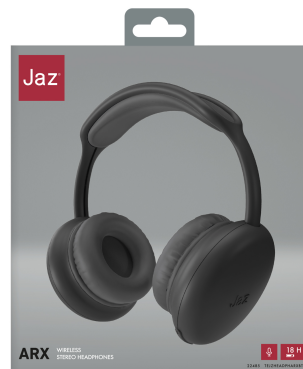

ARX – Cuffie wireless regolabili, 16 ore di autonomia con una carica

Codice Articolo: TEJZHEADPHARXBTK

Queste cuffie senza fili hanno comandi integrati per musica e chiamate e garantiscono comfort elevato

CUFFIE WIRELESS ARX: OTTIMO COMFORT E LUNGA AUTONOMIA

Le **cuffie wireless ARX** risultano perfette per te che vuoi un accessorio confortevole per ascoltare musica ed effettuare chiamate grazie ai padiglioni imbottiti e all'archetto regolabile. Con una sola ricarica, l'autonomia è di ben **16 ore consecutive**. Si associano a tutti i telefoni che supportano la connettività senza fili come iPhone, Samsung, Oppo, Xiaomi e altre marche.

COSA LE CARATTERIZZA

- Connettività Wireless

- Raggio d'azione: 10 metri
- Autonomia di 16 ore con una carica
- Gestione di musica e chiamate coi tasti multifunzione
- Regolazione volume
- Archetto regolabile per scegliere la miglior vestibilità
- Padiglioni imbottiti per un comfort ottimale