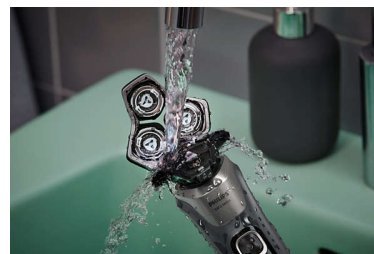

Apertura con un solo tocco

Pulisci il rasoio con facilità. Con la semplice pressione di un pulsante, apri la testina di rasatura e risciacquala.