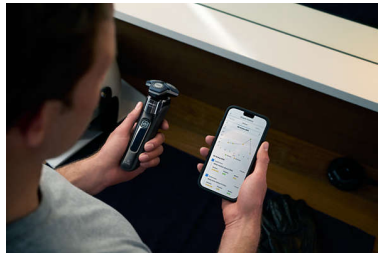

Personalizzazione tramite app

Perfeziona la rasatura abbinando il rasoio all'app Philips GroomTribe. Rasatura dopo rasatura, monitora i progressi della pelle, personalizza e migliora la tua tecnica per ottenere una rasatura precisa e delicata sulla pelle.