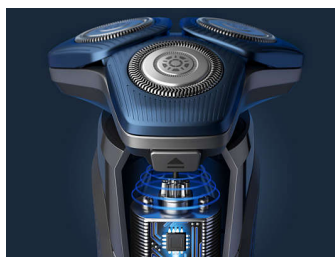

Sensore Power Adapt

Il sensore intelligente dei peli del viso legge la densità dei peli 250 volte al secondo. La tecnologia adatta automaticamente e in modo dinamico la potenza di taglio per una rasatura delicata e semplicissima.