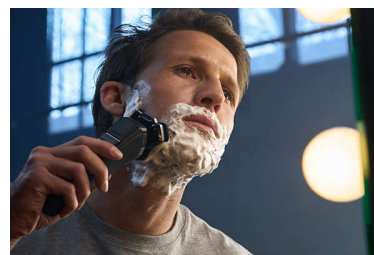

Per una rasatura pratica

- Apertura con un solo tocco per una facile pulizia
- Rasatura su pelle bagnata, asciutta e persino sotto la doccia
- Rifinitore di precisione integrato nell'impugnatura

Sostenibilità

Testine flessibili 360-D

Le testine pienamente flessibili ruotano a 360° per seguire i contorni del viso. Contatto ottimale con la pelle per una rasatura confortevole ed approfondita.

Testine di precisione con guida per i peli

La nuova forma delle testine di rasatura è stata progettata per la massima precisione. La superficie è ottimizzata con canali di guida per i peli, creati per spostare i peli in una posizione di taglio efficace.

Apertura con un solo tocco

Pulisci il rasoio con facilità. Con la semplice pressione di un pulsante, apri la testina di rasatura e risciacquala.

Wet & Dry

Adatta la tua rasatura alle tue esigenze. Grazie al sistema Wet & Dry, puoi scegliere se raderti su pelle asciutta in modo veloce e confortevole, oppure su pelle bagnata con il gel o la schiuma, anche sotto la doccia.